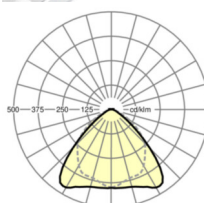

параметры

номер заказа	19517006204
код EAN	4020863464869
номер таможенного тарифа	94051190
Знак прохождения контроля	IP 64, класс защиты I, ENEC10 VDE, F, D, HACCP DIN10500/Food/IFS-пригодность для применения/BRC, Indoor, CE
Степень ударопрочности IK	IK03 (-20°C bis 25°C)
Температура окружающей среды	ta -20°C в 25°C
Особые свойства	Готовность к IoT «Ready for IoT»
Гарантийный срок	5 лет
Государственные программы поддержки	BEG - государственные субсидии для энергосберегающих зданий (действительна только для Германии)

электротехника

Балласт	Электронный драйвер DALI2 (1 штука)
Мощность системы	88W
сетевое напряжение	230V/50Hz
автоматический предохранитель (пусковой ток)	13 штук/B10, 24 штук/B16, 25 штук/C10, 40 штук/C16
класс энергосбережения/Источник света	B

Оптика

Оснастка	LED, цветопередача/оттенок света CRI ≥ 80 / 6500K
Допуск для координаты цветности (MacAdam)	3SDCM
Номинальный световой поток	13751lm
Срок службы LED	50000h L80/B10 (Tq 25°C), 70000h L80/B50 (Tq 25°C)
светоотдача светильников	157lm/W
Угол излучения	95° (C0) / 95° (C90)
UGR поп./вдоль	24.5 / 25.9

DEEP-LINK

<https://www.regiolum.de/ru/article/19517006204>

Ссылка	LED 14000lm 865
ηLB	100 %
Φ ↓/↑	98 % / 2 %
UGR поп./вдоль	24.5 / 25.9